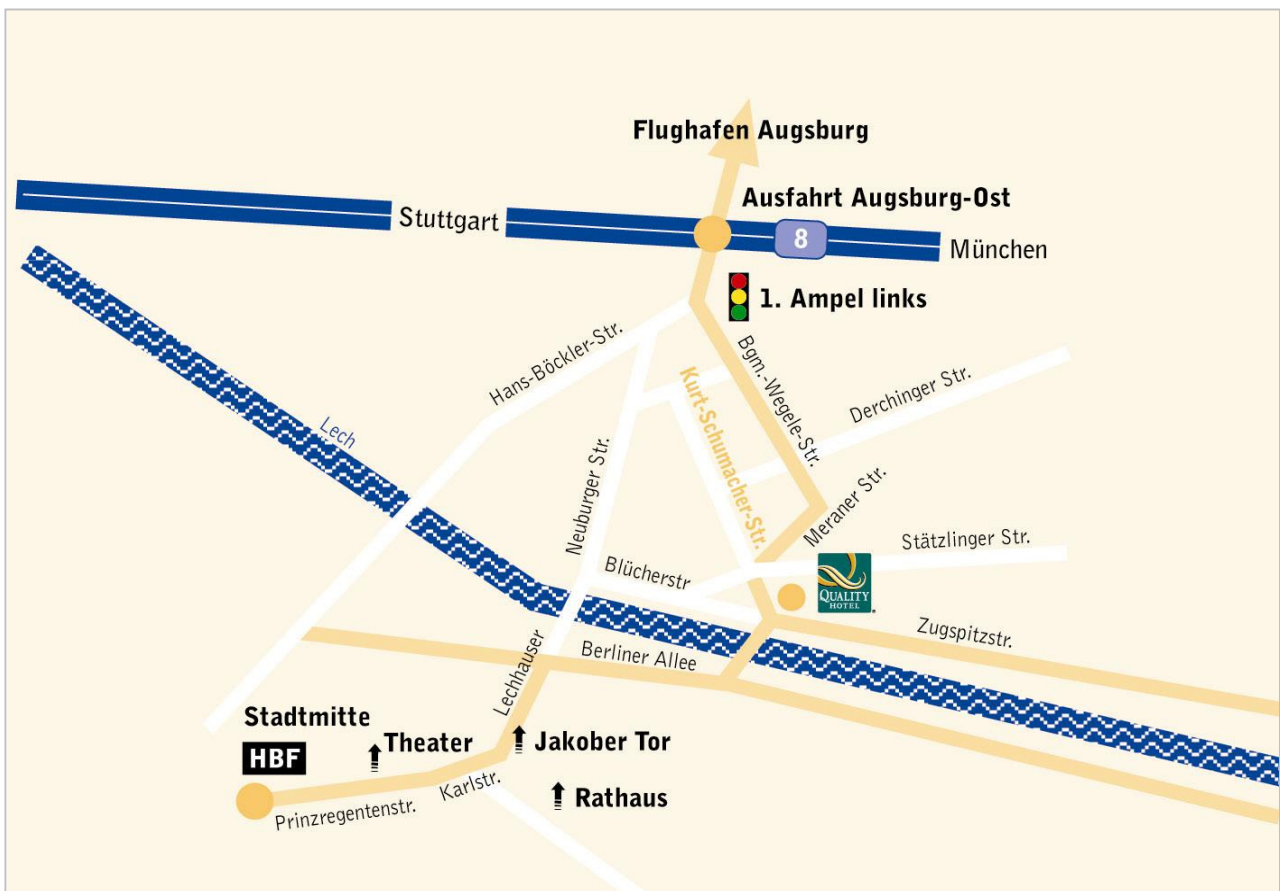

## Die Anreise aus Richtung München / Stuttgart:

Auf der Autobahn A8 bis zur Ausfahrt Augsburg Ost; abfahren Richtung Stadtmitte; nach wenigen hundert Metern (1. Ampel) links abbiegen in das Industriegebiet Ost; der Hauptstraße ca. 3 km bis zum Quality Hotel Augsburg.

## Anreise aus Richtung Norden:

### Aus Richtung Donauwörth

Auf der B2 bis zum Autobahnanschluss Augsburg West; weiter auf der A8 in Richtung München bis zu Abfahrt Augsburg Ost; abfahren Richtung Stadtmitte; nach wenigen hundert Metern (1. Ampel) links abbiegen in das Industriegebiet Ost; der Hauptstraße ca. 3 km bis zum Quality Hotel Augsburg.

### Aus Richtung Neuburg / Donau

Am Flughafen Augsburg vorbei Richtung Stadtmitte; nach der Überquerung der Autobahn A8 noch wenige hundert Meter (1. Ampel) links abbiegen in das Industriegebiet Ost; der Hauptstraße ca. 3 km bis zum Quality Hotel Augsburg.